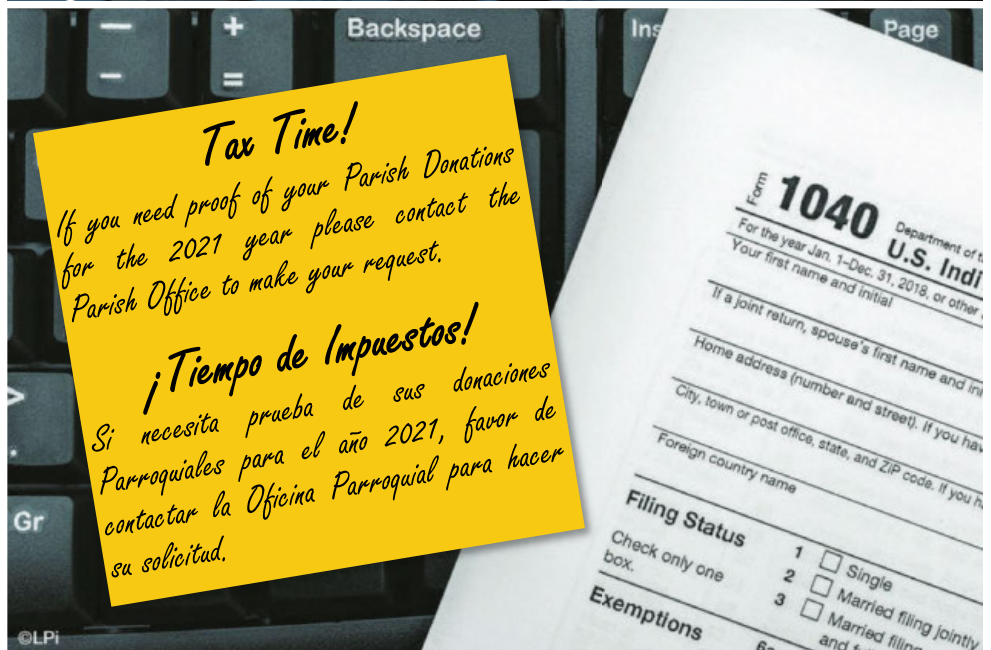

Did You Know?

Lupe Morales is the coordinator of our Parish "Safeguard the Children of God" program. For more information, please call (310) 809-3128.

READINGS FOR THE WEEK

Monday	1 Jn 3:22—4:6/Ps 2:7bc-8, 10-12a/Mt 4:12-17, 23-25
Tuesday	1 Jn 4:7-10/Ps 72:1-2, 3-4, 7-8/Mk 6:34-44
Wednesday	1 Jn 4:11-18/Ps 72:1-2, 10, 12-13/Mk 6:45-52
Thursday	1 Jn 4:19—5:4/Ps 72:1-2, 14 and 15bc, 17/Lk 4:14-22a
Friday	1 Jn 5:5-13/Ps 147:12-13, 14-15, 19-20/Lk 5:12-16
Saturday	1 Jn 5:14-21/Ps 149:1-2, 3-4, 5 and 6a and 9b/Jn 3:22-30
Sunday	Is 42:1-4, 6-7/Ps 29:1-2, 3-4, 3, 9-10 [11b]/Acts 10:34-38/Lk 3:15-16, 21-22 or, Is 40:1-5, 9-11/Ps 104:1b-2, 3-4, 24-25, 27-28, 29-30 [1]/Ti 2:11-14; 3:4-7/Lk 3:15-16, 21-22

LECTURAS DE LA SEMANA

Lunes	1 Jn 3, 22—4, 6/Sal 2, 7-8. 10-12/Mt 4, 12-17. 23-25
Martes	1 Jn 4, 7-10/Sal 71, 1-2. 3-4. 7-8/Mc 6, 34-44
Miércoles	1 Jn 4, 11-18/Sal 71, 1-2. 10. 12-13/Mc 6, 45-52
Jueves	1 Jn 4, 19—5, 4/Sal 71, 1-2. 14 y 15. 17/Lc 4, 14-22
Viernes	1 Jn 5, 5-13/Sal 147, 12-13. 14-15. 19-20/Lc 5, 12-16
Sábado	1 Jn 5, 14-21/Sal 149, 1-2. 3-4. 5 y 6 y 9/Jn 3, 22-30
Domingo	Is 42, 1-4. 6-7/Sal 28, 1-2. 3-4. 3. 9-10 [11]/Hch 10, 34-38/Lc 3, 15-16. 21-22 o Is 40, 1-5. 9-11/Sal 103, 1-2. 3-4. 24-25. 27-28. 29-30 [1]/Tit 2, 11-14; 3, 4-7/Lc 3, 15-16. 21-22